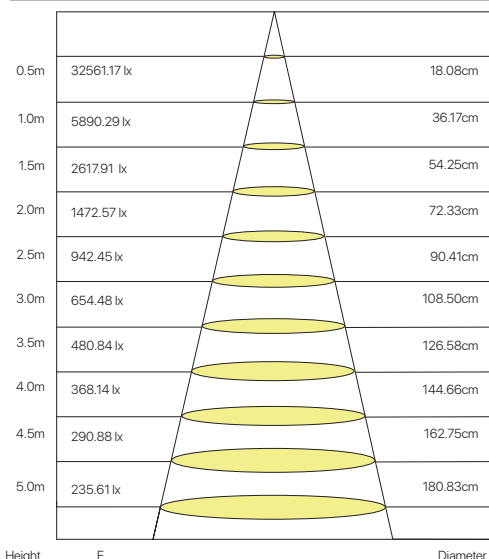

Lux, Curva de distancia

Nombre / Name	Store 18W • downlight led empotrable
Referencia / Reference	5550673
Materiales / Materials	Aluminio / Aluminum
Difusor / Diffuser	-
Potencia / Power	18W
Temperatura de color / Color temperature	4000K
Flujo luminoso / Luminous flux	1450 lm
Dimable / Dimmable	-
Ángulo de apertura / Beam angle	24°
Ángulo de detección / Detection angle	20°
IP	IP20
IK	-
F.P	>0.5
UGR	-
IRC	>83
Chip	COB EPISTAR
Driver	i-TEC SERIES
Vida media (duración) / Average life	>30.000 h
Clase energética / Energy class	A+
Aislamiento eléctrico / Electrical isolation	Clase II / Class II
Colores / Colors	Blanco / White
Medida exterior / Product size	145mm x 145mm x 95mm
Medidas de corte / Cutting measurements	125mm x 125mm
Tª (ambiente/trabajo) / Tª (enviroment/work)	-20°C ~ +50°C
Input	AC 85 ~ 240V
Output	DC 42~63V 300mA ±5%
Frecuencia / Frequency	50 / 60Hz
Peso / Weight	440 grs.
Certificados / Certificates	CE
Garantía / Warranty	2 años / 2 years